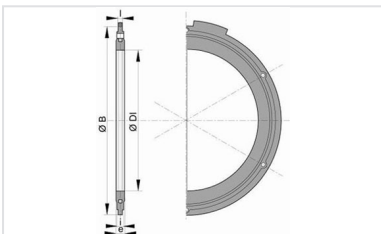

DN	PN	Ø D	a	b	Ø d	Ø G	H	Nbre de trous	Ø L	Ø K	A1
1800 mm	16	2130 mm	70 mm	65 mm	1950 mm	1734 mm	253 mm	44	57 mm	2020 mm	
2000 mm	10	2325 mm	55 mm	50 mm	2150 mm	1975 mm	270 mm	48	50 mm	2230 mm	
2000 mm	16	2345 mm	75 mm	70 mm	2150 mm	1930 mm	280 mm	48	62 mm	2230 mm	
2000 mm	25										

Domaine d'emploi :

- Pour réseaux d'adduction d'eau potable

Principales caractéristiques :

- Revêtement extérieur-intérieur : poudre époxy bleu 250 microns d'épaisseur moyenne avec un mini de 200 microns, conforme à la norme EN 14901-1 (PECB)
- Conformité à EN 545:2010 et ISO 2531:2009

Produits associés

Ensemble de joint à brides avec boulonnerie en acier galvanisé à chaud